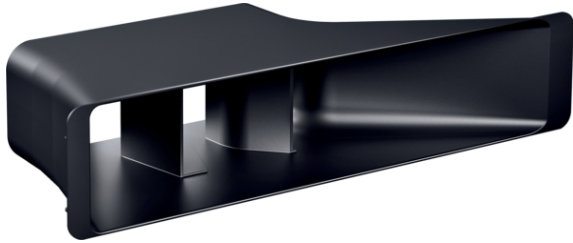

Komponente für Verrohrung, Schwarz
Z821PD1

COOKING PASSION SINCE 1877

Installationszubehör für ein optimal abgestimmtes
Dunstabzugssystem.

Ausstattung

Technische Daten

Abmessungen des verpackten Gerätes : 180 x 103 x 443 mm

Abmessung der Palette : 213.0 x 80.0 x 120.0

Verpackungsmenge pro Umkarton : 8

Anzahl Geräte pro Palette : 160

Nettogewicht : 0,3 kg

Bruttogewicht : 0,5 kg

EAN-Nummer : 4242004262343

4 242004 262343

Ausstattung

- Diffusorelement, das direkt mit den Flachkanalelementen verbunden werden kann und die ausströmende Luft im Sockelbereich für teilgeführte Umluftkonfigurationen verteilt. Der Diffusor kann auch mit einem Klebeband direkt mit dem Luftauslasselement verbunden werden, um eine vollgeführte Umluftkonfiguration zu erhalten.
- Das Element erfüllt den Nadelflammtest (nach IEC 60695-11-5) und die Baustoffklasse B1 (nach DIN 4102-1)

Komponente für Verrohrung, Schwarz
Z821PD1

Maßzeichnungen