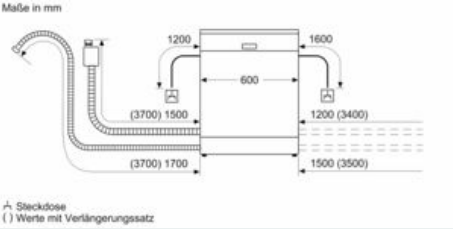

Zubehör

- Salzeinfüllhilfe (Trichter)
- Inkl. Dampfschutz-Blech

Maße

- Gerätemaße (H x B x T): 86.5 cm x 59.8 cm x 55.0 cm

¹ auf einer Energieeffizienzklassen-Skala von A bis G

²Energieverbrauch kWh/100 Betriebszyklen (im Programm Eco 50 °C)

iQ500, Vollintegrierter Geschirrspüler,
60 cm, XXL
SX85TX00CE

Maßzeichnungen

Maße in mm

Maße in mm

A Steckdose
() Werte mit Verlängerungssatz