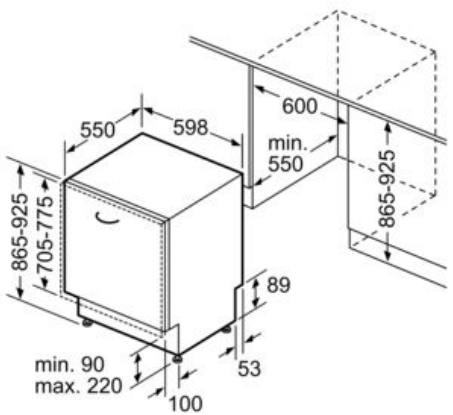

Ausstattung

Technische Daten

Energieeffizienzklasse (EU 2017/1369): A
 Energieverbrauch des eco-Programms pro 100 Betriebszyklen (EU 2017/1369): 54 kWh
 Höchste Anzahl von Maßgedecken (EU 2017/1369): 14
 Wasserverbrauch in Litern im eco-Programm pro Betriebszyklus (EU 2017/1369): 9,5 l
 Programmdauer (EU 2017/1369): 4:55 h
 Luftschallemissionen (EU 2017/1369): 44 dB(A) re 1 pW
 Luftschallemissionsklasse (EU 2017/1369): B
 Bauform: Eingebaut
 Höhe der Arbeitsplatte: 0 mm
 Abmessungen des Gerätes: 865 x 598 x 550 mm
 Min. Nischenmaße für Installation (H x B x T): 865-925 x 600 x 550 mm
 Tiefe bei geöffneter Tür (90°): 1200 mm
 Höhenverstellbare Füße: Ja - alle von vorne
 Höhenverstellung max.: 60 mm
 Verstellbarer Sockel: Horizontal und Vertikal
 Nettogewicht: 44,1 kg
 Bruttogewicht: 46,0 kg
 Anschlusswert: 2400 W
 Absicherung: 10 A
 Spannung: 220-240 V
 Frequenz: 50; 60 Hz
 Reparaturindex: 9,0
 Länge Anschlusskabel: 175 cm
 Steckerart: Schuko-/Gardy.m.Erdung
 Länge Zulaufschlauch: 165 cm
 Länge Ablaufschlauch: 190 cm
 EAN-Nummer: 4242003897362
 Art der Installation: Vollintegrierbar

Zubehör

- Salzeinfüllhilfe (Trichter)
- Inkl. Dampfschutz-Blech

Maße

- Gerätemaße (H x B x T): 86.5 cm x 59.8 cm x 55.0 cm

¹ auf einer Energieeffizienzklassen-Skala von A bis G

²Energieverbrauch kWh/100 Betriebszyklen (im Programm Eco 50 °C)

iQ500, Vollintegrierter Geschirrspüler,
60 cm, XXL
SX85TX00CE

Maßzeichnungen

Maße in mm

Maße in mm

A Steckdose
() Werte mit Verlängerungssatz