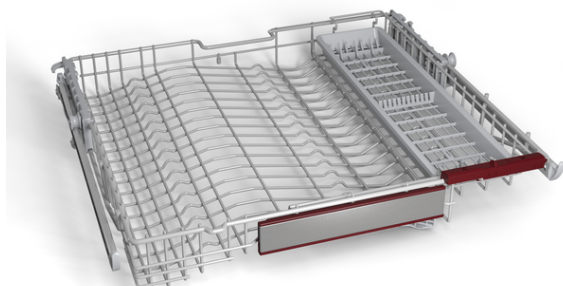

3. Korb for MaxFlex Pro Körbe
Z786RB04

COOKING PASSION SINCE 1877

3.FlexKorb - Flexibler Korb mit Messereinsatz und Platz für alles, was über das Besteck hinausgeht

Ausstattung

Technische Daten

Abmessungen des verpackten Gerätes (mm) : 660 x 700 x 85

Abmessung der Palette : 185.0 x 80.0 x 120.0

Anzahl Geräte pro Palette : 20

Nettogewicht (kg) : 1,840

Bruttogewicht (kg) : 2,7

EAN-Nummer : 4242004249115

4 242004 249115

3. Korb for MaxFlex Pro Körbe Z786RB04

Ausstattung

- - Zusätzlicher 3. Korb: bietet mehr Laderaum für kleinere Küchenartikel -Flexibles Schiebeteil: ermöglicht variable Einstellung und gleichmäßige Beladung des oberen Korbs mit langstieligen Gläsern -Abnehmbare Messerablage / Einlage -Wellenformdesign für Gleitschutz: kein Umkippen mehr - Messerschutz: verhindert das Herausrutschen von Messern - Auszugssystem mit kugelgelagerten Leichtlaufrollen
- Für 60 cm breite Geschirrspüler mit nachrüstbarer 3. Beladungsebene: Der 3.Korb kann optional hinzugefügt werden, oder er kann gegen eine vorhandene Besteckschublade ausgetauscht werden
- 4242004249115