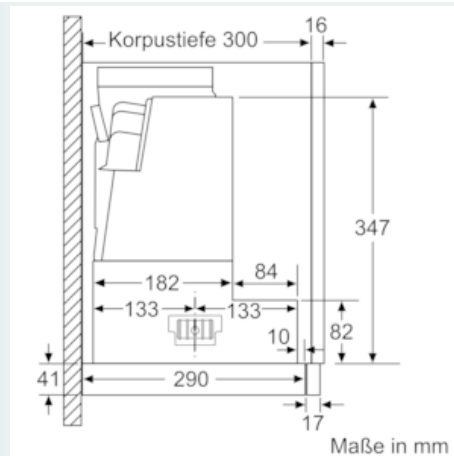

Ausstattung

Technische Daten

Bauart : Auszugsesse
 Approbationszertifikate : CE, VDE
 Länge Anschlusskabel (cm) : 175
 Nischenmaße (H x B x T) (mm) : 385mm x 524.0mm x 290mm
 Mindestabstand zur Kochstelle Elektro : 430
 Mindestabstand zur Kochstelle Gas : 650
 Nettogewicht (kg) : 11,513
 Steuerung : elektronisch
 Regelung der Leistungsstufen : 3-stufig + 2 Intensiv
 Max. Gebläseleistung-Abluftbetrieb (m³/h) : 392
 Gebläseleistung bei Intensivstufe-Umluftbetrieb : 475.0
 Max. Gebläseleistung-Umluftbetrieb (m³/h) : 298
 Gebläseleistung bei Intensivstufe-Abluftbetrieb (m³/h) : 717
 Anzahl der Lampen (Stck) : 2
 Schallleistung (dB(A) re 1 pW) : 53
 Durchmesser des Abluftstutzens (mm) : 120 / 150
 Material des Fettfilters : Edelstahl waschbar
 EAN-Nummer : 4242003880135
 Anschlusswert (W) : 144
 Absicherung (A) : 10
 Spannung (V) : 220-240
 Frequenz (Hz) : 50; 60
 Steckerart : Schuko-/Gardy.m.Erdung
 Art der Installation : Integrierbar

Planungs- und Installationsinformation

- Schnellmontagebefestigung
- Gerätegröße (HxBxT): 426 x 598 x 290 mm
- Einbaumaße (HxBxT): 385 x 524 x 290 mm
- Abluftstutzen Ø 150 mm (Ø 120 mm beiliegend)
- Länge Anschlusskabel: 1.75 m mit Stecker

iQ500, Flachschildhaube, 60 cm, Edelstahl LI67RA561

Maßzeichnungen

**iQ500, Flachschildhaube, 60 cm,
Edelstahl
LI67RA561**

Maßzeichnungen