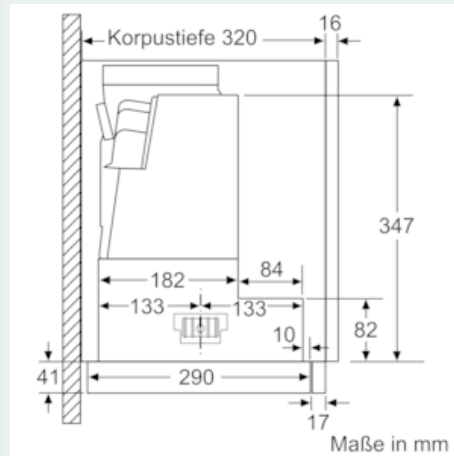

Ausstattung

Technische Daten

Bauart : Auszugsesse
 Approbationszertifikate : CE, VDE
 Länge Anschlusskabel (cm) : 175
 Nischenmaße (H x B x T) (mm) : 385mm x 524.0mm x 290mm
 Mindestabstand zur Kochstelle Elektro : 430
 Mindestabstand zur Kochstelle Gas : 650
 Nettogewicht (kg) : 11,513
 Steuerung : elektronisch
 Regelung der Leistungsstufen : 3-stufig + 2 Intensiv
 Max. Gebläseleistung-Abluftbetrieb (m³/h) : 392
 Gebläseleistung bei Intensivstufe-Umluftbetrieb : 475.0
 Max. Gebläseleistung-Umluftbetrieb (m³/h) : 298
 Gebläseleistung bei Intensivstufe-Abluftbetrieb (m³/h) : 717
 Anzahl der Lampen (Stck) : 2
 Schallleistung (dB(A) re 1 pW) : 53
 Durchmesser des Abluftstutzens (mm) : 120 / 150
 Material des Fettfilters : Edelstahl waschbar
 EAN-Nummer : 4242003880135
 Anschlusswert (W) : 144
 Absicherung (A) : 10
 Spannung (V) : 220-240
 Frequenz (Hz) : 50; 60
 Steckerart : Schuko-/Gardy.m.Erdung
 Art der Installation : Integrierbar

Planungs- und Installationsinformation

- Schnellmontagebefestigung
- Gerätegröße (HxBxT): 426 x 598 x 290 mm
- Einbaumaße (HxBxT): 385 x 524 x 290 mm
- Abluftstutzen Ø 150 mm (Ø 120 mm beiliegend)
- Länge Anschlusskabel: 1.75 m mit Stecker

iQ500, Flachschildhaube, 60 cm, Edelstahl LI67RA561

Maßzeichnungen

**iQ500, Flachschildhaube, 60 cm,
Edelstahl
LI67RA561**

Maßzeichnungen