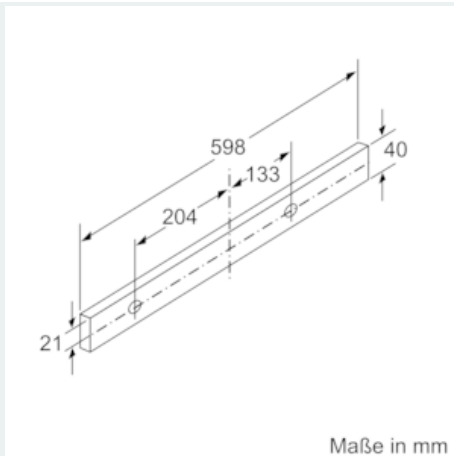

Planungs- und Installationsinformation

- Schnellmontagebefestigung
- Gerätegröße (HxBxT): 426 x 598 x 290 mm
- Einbaumaße (HxBxT): 385 x 524 x 290 mm
- Abluftstutzen Ø 150 mm (Ø 120 mm beiliegend)
- Länge Anschlusskabel: 1.75 m mit Stecker

iQ500, Flachschildhaube, 60 cm, Edelstahl LI67RA561

Maßzeichnungen

**iQ500, Flachschildhaube, 60 cm,
Edelstahl
LI67RA561**

Maßzeichnungen