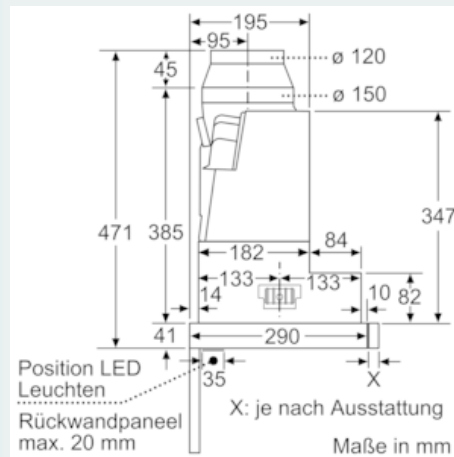

Ausstattung

Technische Daten

Bauart : Auszugsesse
 Approbationszertifikate : CE, VDE
 Länge Anschlusskabel (cm) : 175
 Nischenmaße (H x B x T) (mm) : 385mm x 524.0mm x 290mm
 Mindestabstand zur Kochstelle Elektro : 430
 Mindestabstand zur Kochstelle Gas : 650
 Nettogewicht (kg) : 11,513
 Steuerung : elektronisch
 Regelung der Leistungsstufen : 3-stufig + 2 Intensiv
 Max. Gebläseleistung-Abluftbetrieb (m³/h) : 392
 Gebläseleistung bei Intensivstufe-Umluftbetrieb : 475.0
 Max. Gebläseleistung-Umluftbetrieb (m³/h) : 298
 Gebläseleistung bei Intensivstufe-Abluftbetrieb (m³/h) : 717
 Anzahl der Lampen (Stck) : 2
 Schallleistung (dB(A) re 1 pW) : 53
 Durchmesser des Abluftstutzens (mm) : 120 / 150
 Material des Fettfilters : Edelstahl waschbar
 EAN-Nummer : 4242003880135
 Anschlusswert (W) : 144
 Absicherung (A) : 10
 Spannung (V) : 220-240
 Frequenz (Hz) : 50; 60
 Steckerart : Schuko-/Gardy.m.Erdung
 Art der Installation : Integrierbar

Planungs- und Installationsinformation

- Schnellmontagebefestigung
- Gerätegröße (HxBxT): 426 x 598 x 290 mm
- Einbaumaße (HxBxT): 385 x 524 x 290 mm
- Abluftstutzen Ø 150 mm (Ø 120 mm beiliegend)
- Länge Anschlusskabel: 1.75 m mit Stecker

iQ500, Flachschildhaube, 60 cm, Edelstahl LI67RA561

Maßzeichnungen

**iQ500, Flachschildhaube, 60 cm,
Edelstahl
LI67RA561**

Maßzeichnungen