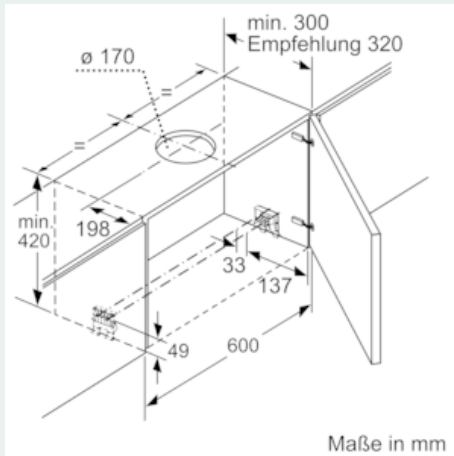

Planungs- und Installationsinformation

- Schnellmontagebefestigung
- Gerätegröße (HxBxT): 426 x 598 x 290 mm
- Einbaumaße (HxBxT): 385 x 524 x 290 mm
- Abluftstutzen Ø 150 mm (Ø 120 mm beiliegend)
- Länge Anschlusskabel: 1.75 m mit Stecker

iQ500, Flachschildhaube, 60 cm, Edelstahl LI67RA561

Maßzeichnungen

**iQ500, Flachschildhaube, 60 cm,
Edelstahl
LI67RA561**

Maßzeichnungen