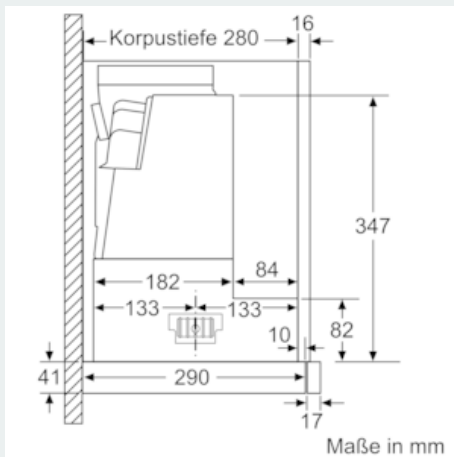

Ausstattung

Technische Daten

Bauart : Auszugsesse
 Approbationszertifikate : CE, VDE
 Länge Anschlusskabel (cm) : 175
 Nischenmaße (H x B x T) (mm) : 385mm x 524.0mm x 290mm
 Mindestabstand zur Kochstelle Elektro : 430
 Mindestabstand zur Kochstelle Gas : 650
 Nettogewicht (kg) : 11,513
 Steuerung : elektronisch
 Regelung der Leistungsstufen : 3-stufig + 2 Intensiv
 Max. Gebläseleistung-Abluftbetrieb (m³/h) : 392
 Gebläseleistung bei Intensivstufe-Umluftbetrieb : 475.0
 Max. Gebläseleistung-Umluftbetrieb (m³/h) : 298
 Gebläseleistung bei Intensivstufe-Abluftbetrieb (m³/h) : 717
 Anzahl der Lampen (Stck) : 2
 Schallleistung (dB(A) re 1 pW) : 53
 Durchmesser des Abluftstutzens (mm) : 120 / 150
 Material des Fettfilters : Edelstahl waschbar
 EAN-Nummer : 4242003880135
 Anschlusswert (W) : 144
 Absicherung (A) : 10
 Spannung (V) : 220-240
 Frequenz (Hz) : 50; 60
 Steckerart : Schuko-/Gardy.m.Erdung
 Art der Installation : Integrierbar

Planungs- und Installationsinformation

- Schnellmontagebefestigung
- Gerätegröße (HxBxT): 426 x 598 x 290 mm
- Einbaumaße (HxBxT): 385 x 524 x 290 mm
- Abluftstutzen Ø 150 mm (Ø 120 mm beiliegend)
- Länge Anschlusskabel: 1.75 m mit Stecker

iQ500, Flachschildhaube, 60 cm, Edelstahl LI67RA561

Maßzeichnungen

**iQ500, Flachschildhaube, 60 cm,
Edelstahl
LI67RA561**

Maßzeichnungen