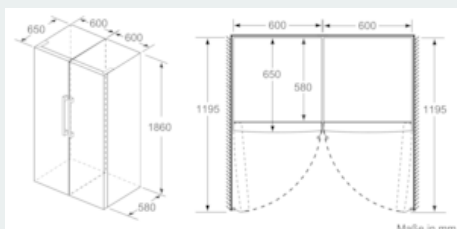

iQ700, Freistehender Kühlschrank, 186 x 60 cm, Edelstahl schwarz KS36FPXCP

Maßzeichnungen

	a	b	c	d	e	f
KSJW36, GSD36	187					
KSJ36, KSF36, GSN36, GSV36	186					
KSJ33, GSN33, GSV33	176	60	65	58	60	119.5
KSJ29, GSN29, GSV29	161					
GSJ24	146					
GSN51	161					
GSN54	176	70	78	70	70	142
GSN58	191					

Maße in cm

Maße in mm

Maße in mm