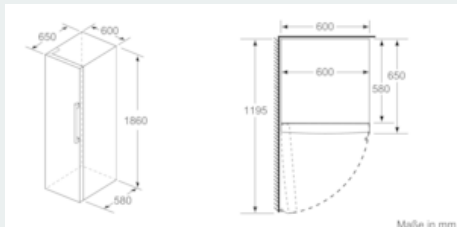

iQ700, Freistehender Kühlschrank, 186 x 60 cm, Edelstahl schwarz KS36FPXCP

Maßzeichnungen

	a	b	c	d	e	f
KSJW36, GSD36	187					
KSJ36, KSF36, GSN36, GSV36	186					
KSJ33, GSN33, GSV33	176	60	65	58	60	119.5
KSJ29, GSN29, GSV29	161					
GSJ24	146					
GSN51	161					
GSN54	176	70	78	70	70	142
GSN58	191					

Maße in cm

Maße in mm