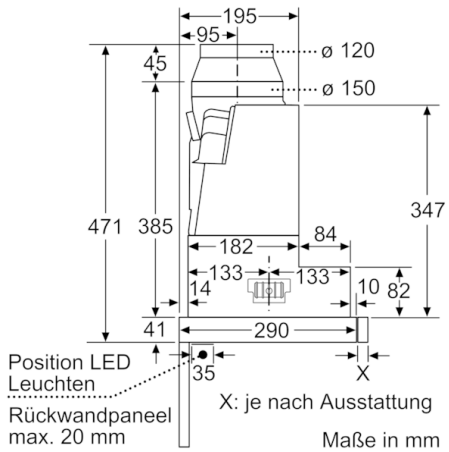

**Serie | 4, Flachschildhaube, 60 cm,
silbermetallic
DFR067A52**