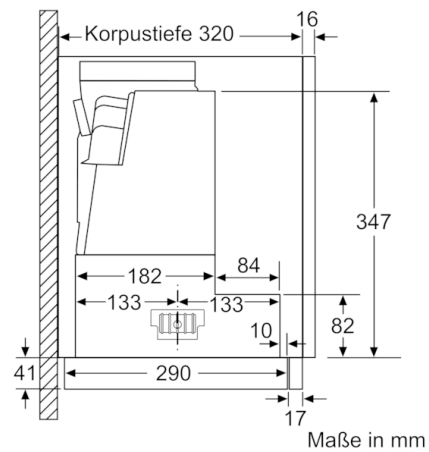

**Serie | 4, Flachschildhaube, 60 cm,
silbermetallic
DFR067A52**