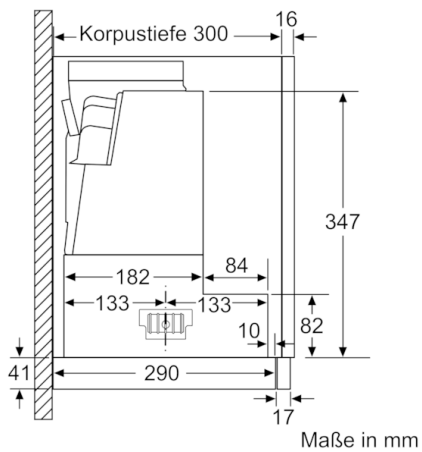

**Serie | 4, Flachschildhaube, 60 cm,
silbermetallic
DFR067A52**