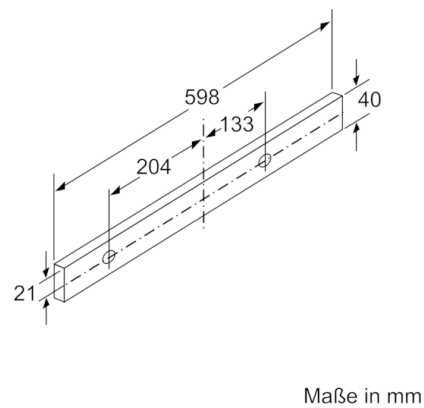

**Serie | 4, Flachschildhaube, 60 cm,
silbermetallic
DFR067A52**