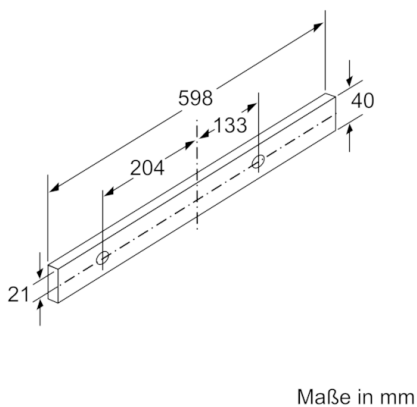

**Serie | 4, Flachschildhaube, 60 cm,
silbermetallic
DFL064A52**