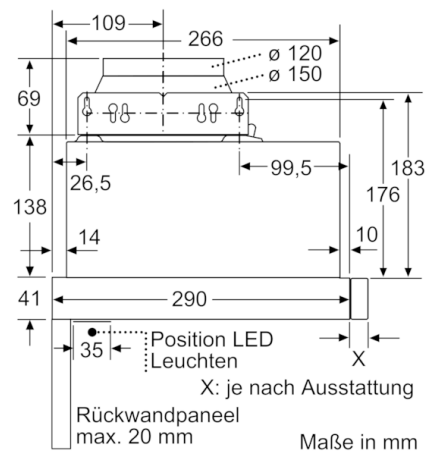

**Serie | 4, Flachschildhaube, 60 cm,
silbermetallic
DFL064A52**