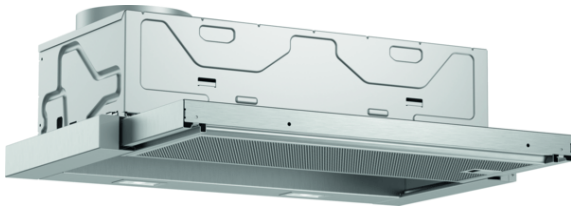

**Serie | 4, Flachschrühhaube, 60 cm,
silbermetallic
DFL064A52**

A

**Flachschrühhauben: kaum sichtbar in einem
Oberschrüh integriert sorgen sie für ein
klares KÜchendesign**

- **Griffleisten:** Wählen Sie die richtige Farbe aus verschiedenen Bosch-Griffleisten aus.
- **Leise:** beste Abzugsleistung bei niedrigem Geräusch.
- **EcoSilence Drive:** Hocheffizienter Motor, der am Strom spart aber nicht an der Leistung.
- **LED-Beleuchtung:** für perfekte Ausleuchtung der Kochstelle bei extrem niedrigem Energieverbrauch.
- **Intensivstufe:** beseitigt starke Kochgerüche besonders schnell und effektiv.

Technische Daten

Bauart :	Auszugsesse
Approbationszertifikate :	CE, VDE
Länge Anschlusskabel (cm) :	175
Nischenmaße (H x B x T) (mm) :	162mm x 526.0mm x 290mm
Mindestabstand zur Kochstelle Elektro :	430
Mindestabstand zur Kochstelle Gas :	650
Nettogewicht (kg) :	7,965
Steuerung :	elektronisch
Max. Gebläseleistung-Abluftbetrieb (m ³ /h) :	270
Gebläseleistung bei Intensivstufe-Umluftbetrieb :	189.0
Max. Gebläseleistung-Umluftbetrieb (m ³ /h) :	174
Gebläseleistung bei Intensivstufe-Abluftbetrieb (m ³ /h) :	405
Anzahl der Lampen (Stck) :	2
Schallleistung (dB(A) re 1 pW) :	62
Durchmesser des Abluftstutzens (mm) :	120 / 150
Material des Fettfilters :	Aluminium
EAN-Nummer :	4242005231911
Anschlusswert (W) :	74
Absicherung (A) :	10
Spannung (V) :	220-240
Frequenz (Hz) :	50; 60
Steckerart :	Schuko-/Gardy.m.Erdung
Art der Installation :	Integrierbar

Ausstattung

- GleichmàÙige, helle Beleuchtung mit 2 x 1,5W LED-Modul
- Farbtemperatur: 3500 K
- Beleuchtungsstàrke: 294 lux
- Kassette mit Alurahmen
- Metallfettfilter, spùlmaschinengeeignet

Betriebsart und Leistung