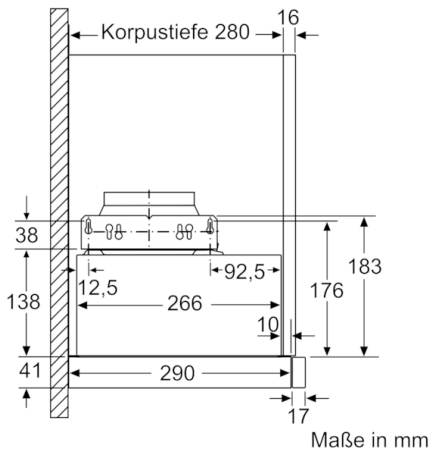

**Serie | 4, Flachschildhaube, 60 cm,
silbermetallic
DFL064A52**