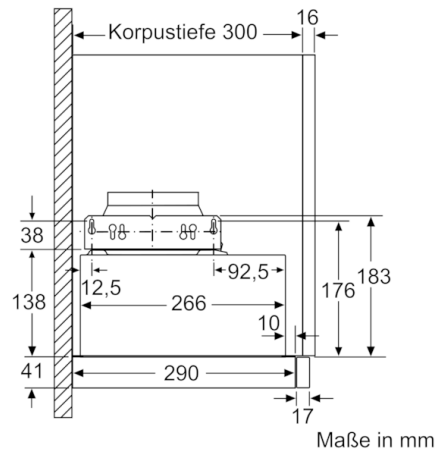

**Serie | 4, Flachschildhaube, 60 cm,
silbermetallic
DFL064A52**