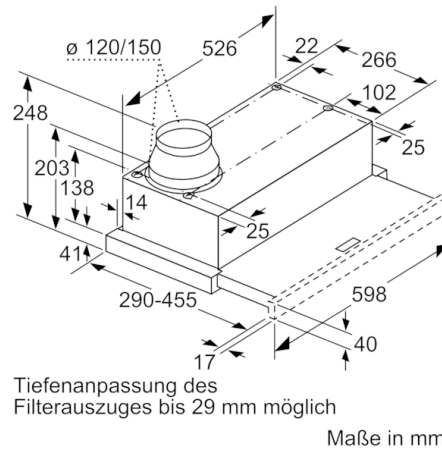

**Serie | 4, Flachschildhaube, 60 cm,
silbermetallic
DFL064A52**