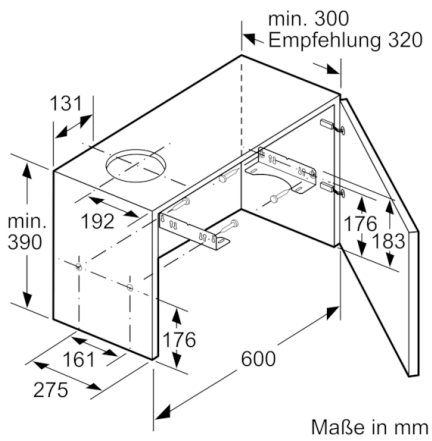

**Serie | 4, Flachschildhaube, 60 cm,
silbermetallic
DFL064A52**