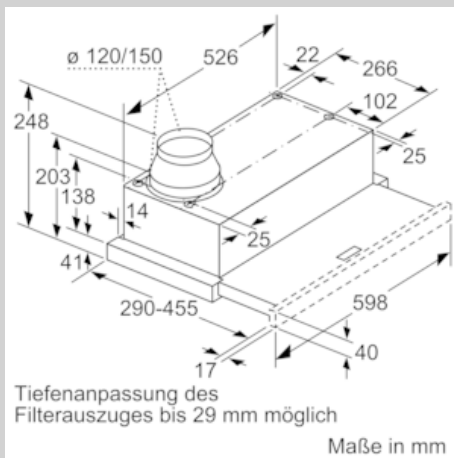

Ausstattung

Technische Daten

Bauart : Auszugsesse
Approbationszertifikate : CE, VDE
Länge Anschlusskabel (cm) : 175
Nischenmaße (H x B x T) (mm) : 162mm x 526.0mm x 290mm
Mindestabstand zur Kochstelle Elektro : 430
Mindestabstand zur Kochstelle Gas : 650
Nettogewicht (kg) : 7,815
Steuerung : elektronisch
Max. Gebläseleistung-Abluftbetrieb (m³/h) : 270
Gebläseleistung bei Intensivstufe-Umluftbetrieb : 189.0
Max. Gebläseleistung-Umluftbetrieb (m³/h) : 174
Gebläseleistung bei Intensivstufe-Abluftbetrieb (m³/h) : 405
Anzahl der Lampen (Stck) : 2
Schalleistung (dB(A) re 1 pW) : 62
Durchmesser des Abluftstutzens (mm) : 120 / 150
Material des Fettfilters : Aluminium
EAN-Nummer : 4242004251118
Anschlusswert (W) : 74
Absicherung (A) : 10
Spannung (V) : 220-240
Frequenz (Hz) : 50; 60
Steckerart : Schuko-/Gardy.m.Erdung
Art der Installation : Integrierbar

Planungs- und Installationsinformation

- Gerätemaße (HxBxT): 203 x 598 x 290 mm
- Einbaumaße (HxBxT): 162 x 526 x 290 mm
- Abluftstutzen Ø 150 mm (Ø 120 mm beiliegend)
- mit Rückstauklappe
- Länge Anschlusskabel: 1.75 m mit Stecker
- ohne Griffleiste (als Sonderzubehör erhältlich)

* Gemäß EU-Regulierung Nr. 65/2014

N 50, Flachschirmhaube, 60 cm, silbermetallic
D46ED22X1

Maßzeichnungen

N 50, Flachschirmhaube, 60 cm, silbermetallic
D46ED22X1

Maßzeichnungen