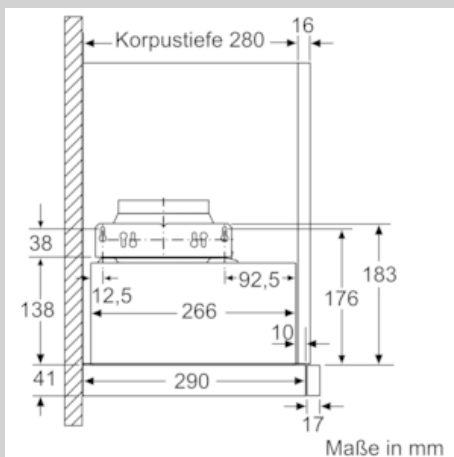

Ausstattung

Technische Daten

Bauart : Auszugsesse
Approbationszertifikate : CE, VDE
Länge Anschlusskabel (cm) : 175
Nischenmaße (H x B x T) (mm) : 162mm x 526.0mm x 290mm
Mindestabstand zur Kochstelle Elektro : 430
Mindestabstand zur Kochstelle Gas : 650
Nettogewicht (kg) : 7,815
Steuerung : elektronisch
Max. Gebläseleistung-Abluftbetrieb (m³/h) : 270
Gebläseleistung bei Intensivstufe-Umluftbetrieb : 189.0
Max. Gebläseleistung-Umluftbetrieb (m³/h) : 174
Gebläseleistung bei Intensivstufe-Abluftbetrieb (m³/h) : 405
Anzahl der Lampen (Stck) : 2
Schalleistung (dB(A) re 1 pW) : 62
Durchmesser des Abluftstutzens (mm) : 120 / 150
Material des Fettfilters : Aluminium
EAN-Nummer : 4242004251118
Anschlusswert (W) : 74
Absicherung (A) : 10
Spannung (V) : 220-240
Frequenz (Hz) : 50; 60
Steckerart : Schuko-/Gardy.m.Erdung
Art der Installation : Integrierbar

Planungs- und Installationsinformation

- Gerätemaße (HxBxT): 203 x 598 x 290 mm
- Einbaumaße (HxBxT): 162 x 526 x 290 mm
- Abluftstutzen Ø 150 mm (Ø 120 mm beiliegend)
- mit Rückstauklappe
- Länge Anschlusskabel: 1.75 m mit Stecker
- ohne Griffleiste (als Sonderzubehör erhältlich)

* Gemäß EU-Regulierung Nr. 65/2014

N 50, Flachschirmhaube, 60 cm, silbermetallic
D46ED22X1

Maßzeichnungen

N 50, Flachschirmhaube, 60 cm, silbermetallic
D46ED22X1

Maßzeichnungen