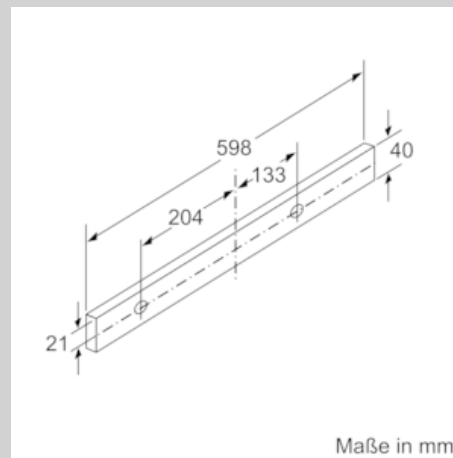

Planungs- und Installationsinformation

- Gerätemaße (HxBxT): 203 x 598 x 290 mm
- Einbaumaße (HxBxT): 162 x 526 x 290 mm
- Abluftstutzen Ø 150 mm (Ø 120 mm beiliegend)
- mit Rückstauklappe
- Länge Anschlusskabel: 1.75 m mit Stecker
- ohne Griffleiste (als Sonderzubehör erhältlich)

* Gemäß EU-Regulierung Nr. 65/2014

N 50, Flachschirmhaube, 60 cm, silbermetallic
D46ED22X1

Maßzeichnungen

N 50, Flachschirmhaube, 60 cm, silbermetallic
D46ED22X1

Maßzeichnungen