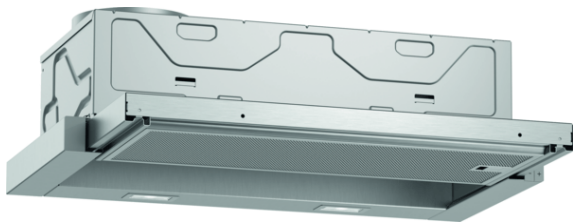

N 50, Flachschildhaube, 60 cm, silbermetallic
D46ED22X1

COOKING PASSION SINCE 1877

Flachschildhaube: Die Flachschildhaube macht sich im Oberschrank praktisch unsichtbar und ist ideal für klare Küchenfronten

- ✓ Griffleiste - wählen Sie das Zubehör in Ihrer gewünschten Farbe aus
- ✓ Efficient Silent Drive Motors - sorgt für sehr leises Kochen dank des geräuscharmen Motors
- ✓ Intensivstufe: steigert die Lüfterleistung bei starkem Kochdunst
- ✓ LED Licht: gute Ausleuchtung beim Kochen dank der energiesparenden LED-Beleuchtung

Ausstattung

Technische Daten

Bauart : Auszugsesse
Approbationszertifikate : CE, VDE
Länge Anschlusskabel (cm) : 175
Nischenmaße (H x B x T) (mm) : 162mm x 526.0mm x 290mm
Mindestabstand zur Kochstelle Elektro : 430
Mindestabstand zur Kochstelle Gas : 650
Nettogewicht (kg) : 7,815
Steuerung : elektronisch
Max. Gebläseleistung-Abluftbetrieb (m³/h) : 270
Gebläseleistung bei Intensivstufe-Umluftbetrieb : 189.0
Max. Gebläseleistung-Umluftbetrieb (m³/h) : 174
Gebläseleistung bei Intensivstufe-Abluftbetrieb (m³/h) : 405
Anzahl der Lampen (Stck) : 2
Schalleistung (dB(A) re 1 pW) : 62
Durchmesser des Abluftstutzens (mm) : 120 / 150
Material des Fettfilters : Aluminium
EAN-Nummer : 4242004251118
Anschlusswert (W) : 74
Absicherung (A) : 10
Spannung (V) : 220-240
Frequenz (Hz) : 50; 60
Steckerart : Schuko-/Gardy.m.Erdung
Art der Installation : Integrierbar

Ausstattung

- Gleichmäßige, helle Beleuchtung mit 2 x 1,5W LED-Modul
- Farbtemperatur: 3500 K
- Beleuchtungsstärke: 294 lux
- Kassette mit Alurahmen
- Metallfettfilter, spülmaschineneeignet

Betriebsart und Leistung