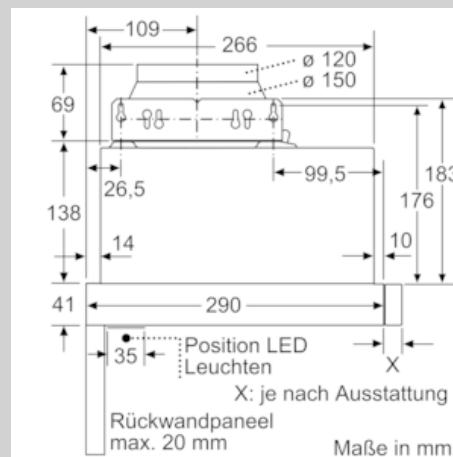

Ausstattung

Technische Daten

Bauart : Auszugsesse
Approbationszertifikate : CE, VDE
Länge Anschlusskabel (cm) : 175
Nischenmaße (H x B x T) (mm) : 162mm x 526.0mm x 290mm
Mindestabstand zur Kochstelle Elektro : 430
Mindestabstand zur Kochstelle Gas : 650
Nettogewicht (kg) : 7,815
Steuerung : elektronisch
Max. Gebläseleistung-Abluftbetrieb (m³/h) : 270
Gebläseleistung bei Intensivstufe-Umluftbetrieb : 189.0
Max. Gebläseleistung-Umluftbetrieb (m³/h) : 174
Gebläseleistung bei Intensivstufe-Abluftbetrieb (m³/h) : 405
Anzahl der Lampen (Stck) : 2
Schalleistung (dB(A) re 1 pW) : 62
Durchmesser des Abluftstutzens (mm) : 120 / 150
Material des Fettfilters : Aluminium
EAN-Nummer : 4242004251118
Anschlusswert (W) : 74
Absicherung (A) : 10
Spannung (V) : 220-240
Frequenz (Hz) : 50; 60
Steckerart : Schuko-/Gardy.m.Erdung
Art der Installation : Integrierbar

Planungs- und Installationsinformation

- Gerätemaße (HxBxT): 203 x 598 x 290 mm
- Einbaumaße (HxBxT): 162 x 526 x 290 mm
- Abluftstutzen Ø 150 mm (Ø 120 mm beiliegend)
- mit Rückstauklappe
- Länge Anschlusskabel: 1.75 m mit Stecker
- ohne Griffleiste (als Sonderzubehör erhältlich)

* Gemäß EU-Regulierung Nr. 65/2014

N 50, Flachschirmhaube, 60 cm, silbermetallic
D46ED22X1

Maßzeichnungen

N 50, Flachschirmhaube, 60 cm, silbermetallic
D46ED22X1

Maßzeichnungen