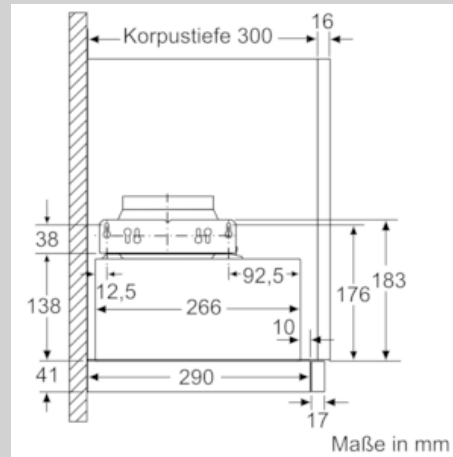

Ausstattung

Technische Daten

Bauart : Auszugsesse
Approbationszertifikate : CE, VDE
Länge Anschlusskabel (cm) : 175
Nischenmaße (H x B x T) (mm) : 162mm x 526.0mm x 290mm
Mindestabstand zur Kochstelle Elektro : 430
Mindestabstand zur Kochstelle Gas : 650
Nettogewicht (kg) : 7,815
Steuerung : elektronisch
Max. Gebläseleistung-Abluftbetrieb (m³/h) : 270
Gebläseleistung bei Intensivstufe-Umluftbetrieb : 189.0
Max. Gebläseleistung-Umluftbetrieb (m³/h) : 174
Gebläseleistung bei Intensivstufe-Abluftbetrieb (m³/h) : 405
Anzahl der Lampen (Stck) : 2
Schalleistung (dB(A) re 1 pW) : 62
Durchmesser des Abluftstutzens (mm) : 120 / 150
Material des Fettfilters : Aluminium
EAN-Nummer : 4242004251118
Anschlusswert (W) : 74
Absicherung (A) : 10
Spannung (V) : 220-240
Frequenz (Hz) : 50; 60
Steckerart : Schuko-/Gardy.m.Erdung
Art der Installation : Integrierbar

Planungs- und Installationsinformation

- Gerätemaße (HxBxT): 203 x 598 x 290 mm
- Einbaumaße (HxBxT): 162 x 526 x 290 mm
- Abluftstutzen Ø 150 mm (Ø 120 mm beiliegend)
- mit Rückstauklappe
- Länge Anschlusskabel: 1.75 m mit Stecker
- ohne Griffleiste (als Sonderzubehör erhältlich)

* Gemäß EU-Regulierung Nr. 65/2014

N 50, Flachschirmhaube, 60 cm, silbermetallic
D46ED22X1

Maßzeichnungen

N 50, Flachschirmhaube, 60 cm, silbermetallic
D46ED22X1

Maßzeichnungen