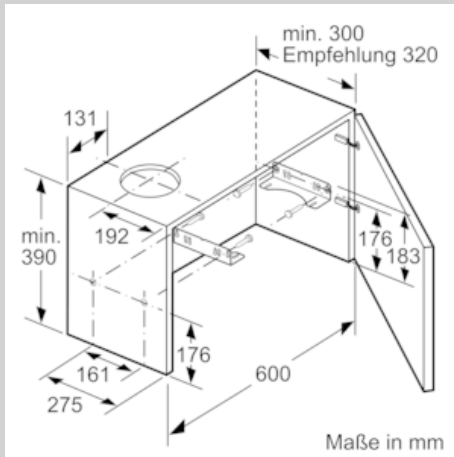

N 50, Flachschirmhaube, 60 cm, silbermetallic
D46ED22X1

Maßzeichnungen