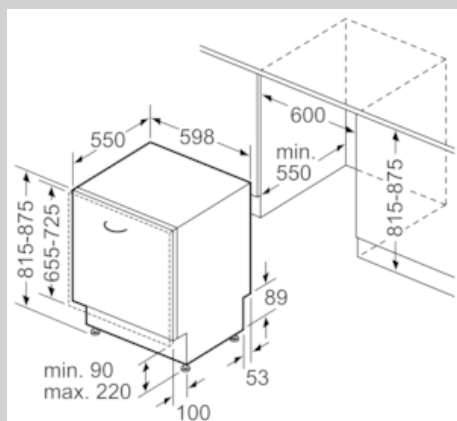

Ausstattung

Technische Daten

Energieeffizienzklasse (EU 2017/1369) : C
 Energieverbrauch des eco-Programms pro 100 Betriebszyklen (EU 2017/1369) : 75
 Höchste Anzahl von Maßgedecken (EU 2017/1369) : 14
 Wasserverbrauch in Litern im eco-Programm pro Betriebszyklus (EU 2017/1369) : 9,5
 Programmdauer (EU 2017/1369) : 3:55
 Luftschallemissionen (EU 2017/1369) : 42
 Luftschallemissionsklasse (EU 2017/1369) : B
 Bauform : Eingebaut
 Höhe der Arbeitsplatte (mm) : 0
 Abmessungen des Gerätes (mm) : 815 x 598 x 550
 Nischenmaße (H x B x T) (mm) : 815-875 x 600 x 550
 Tiefe bei geöffneter Tür (90°) (mm) : 1150
 Höhenverstellbare Füße : Ja - von vorne
 Höhenverstellung max. (mm) : 60
 Verstellbarer Sockel : Horizontal und Vertikal
 Nettogewicht (kg) : 43,830
 Bruttogewicht (kg) : 46,0
 Anschlusswert (W) : 2400
 Absicherung (A) : 10
 Spannung (V) : 220-240
 Frequenz (Hz) : 50; 60
 Länge Anschlusskabel (cm) : 175
 Steckerart : Schuko-/Gardy.m.Erdung
 Länge Zulaufschlauch (cm) : 165
 Länge Ablaufschlauch (cm) : 190
 EAN-Nummer : 4242004253884
 Art der Installation : Vollintegrierbar

Technische Informationen und Zubehör

- Neff AquaStop®
- Integrierter Glasschutz
- Salzeinfüllhilfe (Trichter)
- Inkl. Dampfschutz-Blech
- Gerätemaße (H x B x T): 81.5 cm x 59.8 cm x 55.0 cm

¹ auf einer Energieeffizienzklassen-Skala von A bis G

N 70, Vollintegrierter Geschirrspüler, 60 cm
S157ZCX35E

COOKING PASSION SINCE 1877

Maßzeichnungen

Maße in mm