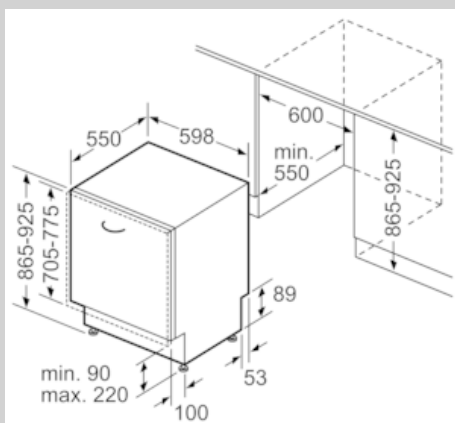

Ausstattung

Technische Daten

Energieeffizienzklasse (EU 2017/1369) : C
 Energieverbrauch des eco-Programms pro 100 Betriebszyklen (EU 2017/1369) : 75
 Höchste Anzahl von Maßgedecken (EU 2017/1369) : 14
 Wasserverbrauch in Litern im eco-Programm pro Betriebszyklus (EU 2017/1369) : 9,5
 Programmdauer (EU 2017/1369) : 3:55
 Luftschallemissionen (EU 2017/1369) : 42
 Luftschallemissionsklasse (EU 2017/1369) : B
 Bauform : Eingebaut
 Höhe der Arbeitsplatte (mm) : 0
 Abmessungen des Gerätes (mm) : 865 x 598 x 550
 Nischenmaße (H x B x T) (mm) : 865-925 x 600 x 550
 Tiefe bei geöffneter Tür (90°) (mm) : 1200
 Höhenverstellbare Füße : Ja - von vorne
 Höhenverstellung max. (mm) : 60
 Verstellbarer Sockel : Horizontal und Vertikal
 Nettogewicht (kg) : 43,817
 Bruttogewicht (kg) : 46,0
 Anschlusswert (W) : 2400
 Absicherung (A) : 10
 Spannung (V) : 220-240
 Frequenz (Hz) : 50; 60
 Länge Anschlusskabel (cm) : 175
 Steckerart : Schuko-/Gardym.Erdung
 Länge Zulaufschlauch (cm) : 165
 Länge Ablaufschlauch (cm) : 190
 EAN-Nummer : 4242004253839
 Art der Installation : Vollintegrierbar

Technische Informationen und Zubehör

- Neff AquaStop®
- Integrierter Glasschutz
- Salzeinfüllhilfe (Trichter)
- Inkl. Dampfschutz-Blech
- Gerätemaße (H x B x T): 86.5 cm x 59.8 cm x 55.0 cm

¹ auf einer Energieeffizienzklassen-Skala von A bis G

N 70, Vollintegrierter Geschirrspüler, 60 cm, XXL
S257ZCX35E

COOKING PASSION SINCE 1877

Maßzeichnungen

Maße in mm