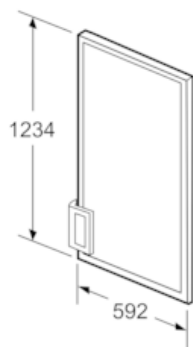

Türpanel KF40ZAX0

Ausstattung

Technische Daten

Abmessungen des verpackten Gerätes (mm) : 75 x 680 x 1320

Abmessung der Palette : 130.0 x 80.0 x 120.0

Anzahl Geräte pro Palette : 15

Nettogewicht (kg) : 10,011

Bruttogewicht (kg) : 11,6

EAN-Nummer : 4242003688526

**Türpanel
KF40ZAX0**

Ausstattung

--	--

Türpanel KF40ZAX0

Maßzeichnungen

Maße in mm