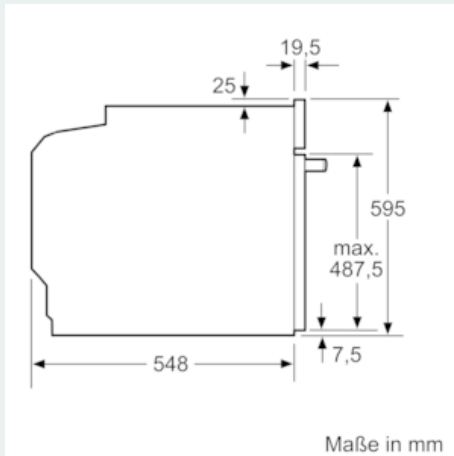

Ausstattung

Technische Daten

Frontfarbe : Edelstahl
 Bauform : Eingebaut
 Integriertes Reinigungssystem : Nein
 Nischenmaße (H x B x T) (mm) : 600-604 x 560-568 x 550
 Abmessungen des Gerätes (mm) : 595 x 594 x 548
 Abmessungen des verpackten Gerätes (mm) : 660 x 670 x 655
 Material der Blende : Glas
 Material der Tür : Glas
 Nettogewicht (kg) : 33,789
 Nettovolumen - Backrohr 1 (l) : 71
 Beheizungsarten : Großflächengrill, Heißluft, Heißluft sanft, Ober-/Unterhitze, Umluftgrill
 Material 1. Backrohr : Andere
 Kontrolle der Temperatur : mechanisch
 Anzahl eingebauter Leuchten : 1
 Approbationszertifikate : CE, VDE
 EAN-Nummer : 4242003799536
 Anzahl der Innenräume (2010/30/EC) : 1
 Energieeffizienzklasse (2010/30/EC) : A
 Energieverbrauch pro Ober-/Unterhitze Zyklus (2010/30/EC) : 0,97
 Energieverbrauch pro Heißluft-Zyklus (2010/30/EC) : 0,81
 Energieeffizienzindex (2010/30/EC) : 95,3
 Anschlusswert (W) : 11400
 Absicherung (A) : 3*16
 Spannung (V) : 220-240
 Frequenz (Hz) : 60; 50
 Steckerart : Festanschluss, ohne Stecker

Umwelt und Sicherheit

- Geringe Türtemperatur
- Kindersicherung
-

Technische Info:

- Nur zur Kombination mit einem konventionellen Glaskeramik-Kochfeld.
- Nennspannung: 220 - 240 V
- Gesamtanschlusswert Elektro: 11.4 kW
-
- Energieeffizienzklasse (gem. EU Nr. 65/2014): A (auf einer Energieeffizienzklassen-Skala von A+++ bis D)
- Energieverbrauch pro Zyklus im konventionellen Modus: 0.97 kWh
- Energieverbrauch pro Zyklus im Umluft-Modus: 0.81 kWh
- Zahl der Garräume: 1
- Wärmequelle: elektrisch
- Innenraumvolumen: 71 l

Maße

- Gerätemaße (HxBxT): 595 x 594 x 548 mm
-
- Nischenmaße (HxBxT): 604 mm x 560 mm x 550 mm
- „Maße und Einbauhinweise zu diesem Gerät gemäß technischer Zeichnung beachten“

**iQ300, Einbau-Herd, 60 x 60 cm,
Edelstahl
HE213ABRO**

Maßzeichnungen

Einbau mit einem Kochfeld.