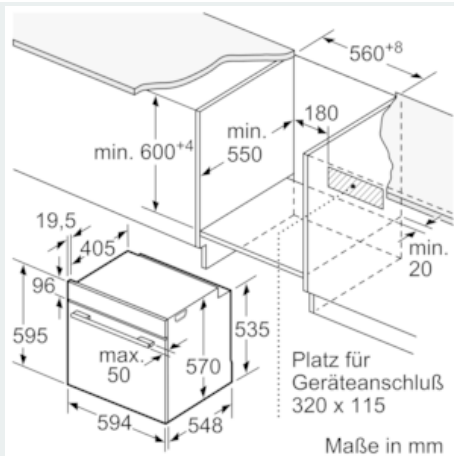

Ausstattung

Technische Daten

Frontfarbe : Edelstahl
 Bauform : Eingebaut
 Integriertes Reinigungssystem : Nein
 Nischenmaße (H x B x T) (mm) : 600-604 x 560-568 x 550
 Abmessungen des Gerätes (mm) : 595 x 594 x 548
 Abmessungen des verpackten Gerätes (mm) : 660 x 670 x 655
 Material der Blende : Glas
 Material der Tür : Glas
 Nettogewicht (kg) : 33,789
 Nettovolumen - Backrohr 1 (l) : 71
 Beheizungsarten : Großflächengrill, Heißluft, Heißluft sanft, Ober-/Unterhitze, Umluftgrill
 Material 1. Backrohr : Andere
 Kontrolle der Temperatur : mechanisch
 Anzahl eingebauter Leuchten : 1
 Approbationszertifikate : CE, VDE
 EAN-Nummer : 4242003799536
 Anzahl der Innenräume (2010/30/EC) : 1
 Energieeffizienzklasse (2010/30/EC) : A
 Energieverbrauch pro Ober-/Unterhitze Zyklus (2010/30/EC) : 0,97
 Energieverbrauch pro Heißluft-Zyklus (2010/30/EC) : 0,81
 Energieeffizienzindex (2010/30/EC) : 95,3
 Anschlusswert (W) : 11400
 Absicherung (A) : 3*16
 Spannung (V) : 220-240
 Frequenz (Hz) : 60; 50
 Steckerart : Festanschluss, ohne Stecker

Umwelt und Sicherheit

- Geringe Türtemperatur
- Kindersicherung
-

Technische Info:

- Nur zur Kombination mit einem konventionellen Glaskeramik-Kochfeld.
- Nennspannung: 220 - 240 V
- Gesamtanschlusswert Elektro: 11.4 kW
-
- Energieeffizienzklasse (gem. EU Nr. 65/2014): A (auf einer Energieeffizienzklassen-Skala von A+++ bis D)
- Energieverbrauch pro Zyklus im konventionellen Modus: 0.97 kWh
- Energieverbrauch pro Zyklus im Umluft-Modus: 0.81 kWh
- Zahl der Garräume: 1
- Wärmequelle: elektrisch
- Innenraumvolumen: 71 l

Maße

- Gerätemaße (HxBxT): 595 x 594 x 548 mm
-
- Nischenmaße (HxBxT): 604 mm x 560 mm x 550 mm
- „Maße und Einbauhinweise zu diesem Gerät gemäß technischer Zeichnung beachten“

**iQ300, Einbau-Herd, 60 x 60 cm,
Edelstahl
HE213ABRO**

Maßzeichnungen

Einbau mit einem Kochfeld.