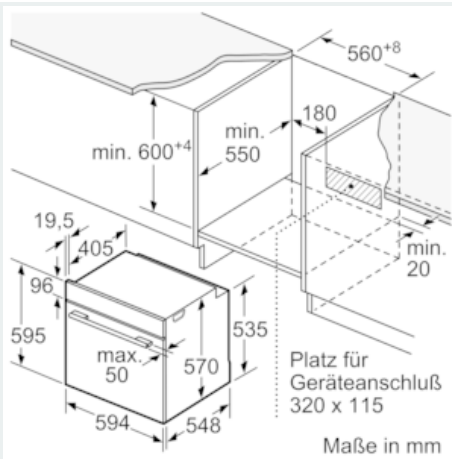

#### Maße

- Gerätemaße (HxBxT): 595 x 594 x 548 mm
- 
- Nischenmaße (HxBxT): 604 mm x 560 mm x 550 mm
- „Maße und Einbauhinweise zu diesem Gerät gemäß technischer Zeichnung beachten“
- Wir empfehlen Ihnen, Komplementär-Produkte innerhalb der Produktserie iQ500 zu wählen, um die bestmögliche Einbausituation Ihrer Einbaugeräte zu gewährleisten.

iQ500, Einbau-Herd, 60 x 60 cm,  
Edelstahl  
HE578ABS0

Maßzeichnungen

Einbau mit einem Kochfeld.