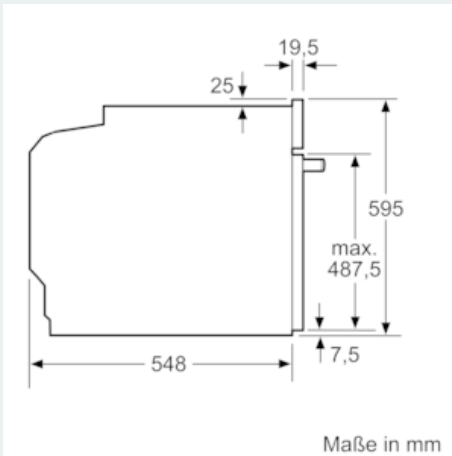

#### Technische Info:

- Nur zur Kombination mit einem konventionellen Glaskeramik-Kochfeld.
- Nennspannung: 220 - 240 V
- Gesamtanschlusswert Elektro: 11.4 kW
- 
- Energieeffizienzklasse (gem. EU Nr. 65/2014): A (auf einer Energieeffizienzklassen-Skala von A+++ bis D)

#### Maße

- Gerätemaße (HxBxT): 595 x 594 x 548 mm
- 
- Nischenmaße (HxBxT): 604 mm x 560 mm x 550 mm
- „Maße und Einbauhinweise zu diesem Gerät gemäß technischer Zeichnung beachten“
- Wir empfehlen Ihnen, Komplementär-Produkte innerhalb der Produktserie iQ500 zu wählen, um die bestmögliche Einbausituation Ihrer Einbaugeräte zu gewährleisten.

iQ500, Einbau-Herd, 60 x 60 cm,  
Edelstahl  
HE578ABS0

Maßzeichnungen

Einbau mit einem Kochfeld.