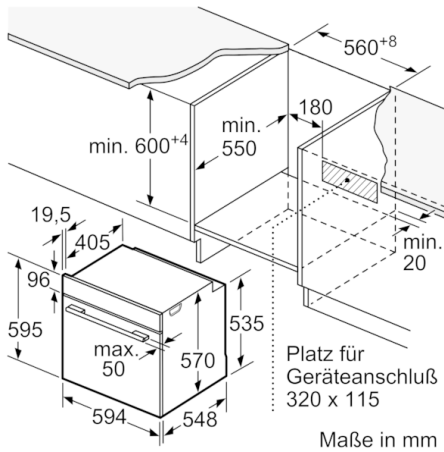

**Serie | 6, Einbau-Herd, 60 x 60 cm, Edelstahl
HEA537BS1**