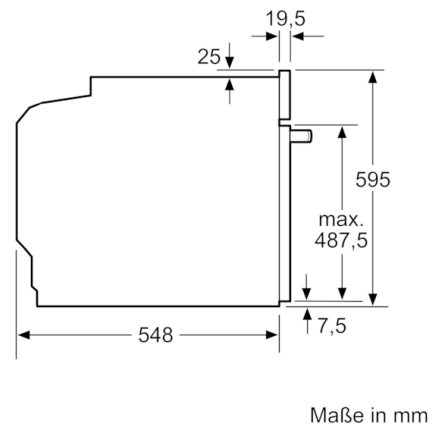

**Serie | 6, Einbau-Herd, 60 x 60 cm, Edelstahl
HEA537BS1**