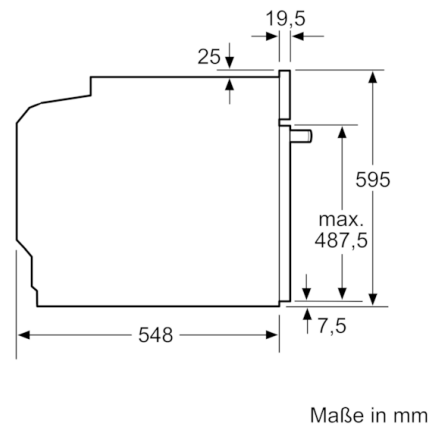

**Serie | 6, Einbau-Backofen, 60 x 60 cm,
Schwarz
HBA578BB0**