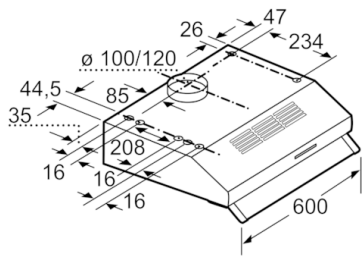

**Technische Daten**

Bauart :	Unterbauesse
Approbationszertifikate :	CE, Ukraine
Länge Anschlusskabel (cm) :	145
Mindestabstand zur Kochstelle Elektro :	650
Mindestabstand zur Kochstelle Gas :	650
Nettogewicht (kg) :	5,426
Steuerung :	mechanisch
Regelung der Leistungsstufen :	3
Max. Gebläseleistung-Abluftbetrieb (m3/h) :	350
Max. Gebläseleistung-Umluftbetrieb (m3/h) :	110
Anzahl der Lampen (Stck) :	2
Schallleistung (dB(A) re 1 pW) :	72
Durchmesser des Abluftstutzens (mm) :	120 / 100
Material des Fettfilters :	Aluminium
EAN-Nummer :	4242002968476
Anschlusswert (W) :	146
Spannung (V) :	220-240
Frequenz (Hz) :	50
Steckerart :	Schuko-/Gardy.m.Erdung
Art der Installation :	Unterbaugerät

- Zur Montage unter einem Hängeschrank oder an der Wand

Maße

- Abluftstutzen Ø 120 mm, 100 mm
- Gesamtanschlusswert: 146 W

* Gemäß EU-Regulierung Nr. 65/2014

Serie | 4, Unterbauhaube, 60 cm, weiß
DUL63CC20

Maße in mm