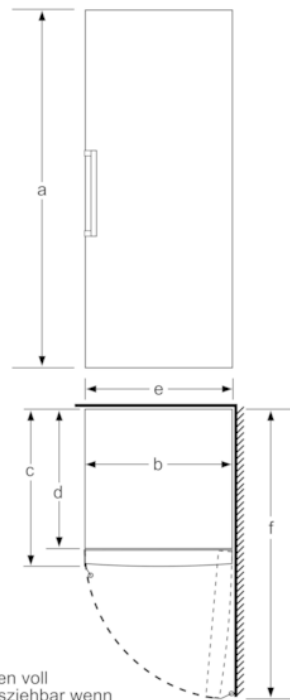

Serie | 6, Freistehender Gefrierschrank, 176 x 70 cm, weiß GSN54AWCV

	a	b	c	d	e	f
KSW36, GSD36	187					
KSV36, KSF36, GSN36, GSV36	186					
KSV33, GSN33, GSV33	176	60	65	58	60	119.5
KSV29, GSN29, GSV29	161					
GSV24	146					
GSN51	161					
GSN54	176	70	78	70	70	142
GSN58	191					

Maße in cm

Schalen voll herausziehbar wenn das Gerät direkt an einer Wand platziert wird.