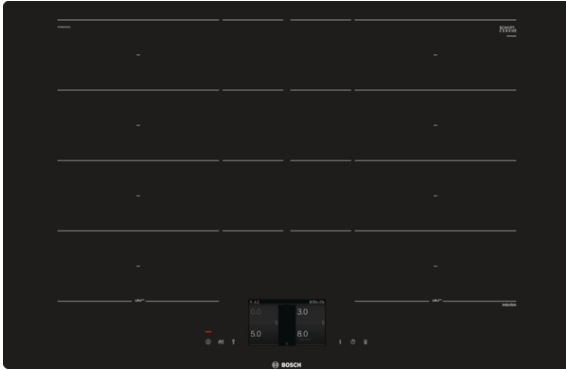

**PXY801KW1E**

**Das Induktions-Kochfeld mit PerfectCook und PerfectFry: erzielen Sie beste Ergebnisse dank automatischer Temperaturregulierung.**

- **TFT-Touchdisplay:** dank Klartext und Abbildungen einfache Bedienung des integrierten Touchdisplays.
- **PerfectFry Bratsensor:** für einen optimalen Bräunungsgrad des Bratguts dank Sensorsteuerung in 5 Leistungsstufen.
- **Assist:** automatische Einstellung der optimalen Leistungsstufe und Kochdauer für unzählige Gerichte.
- **Erweiterte FlexInductions-Zone:** noch mehr Flexibilität durch Zusammenschalten der Kochzonen zu einer durchgehenden Fläche, die bei größeren Töpfen noch erweitert werden können.
- **Induktion:** schnelles, punktgenaues Kochen, leichte Reinigung und geringer Energieverbrauch.
- **PowerBoost:** Kürzere Ankochzeiten mit bis zu 50% mehr Leistung.
- **PerfectCook Kochsensor fähig:** der ergänzend erwerbbarer Sensor verhindert Über- oder Verkochen durch präzise Regulierung der Kochtemperatur.
- **Kochfeldbasierte Haubensteuerung:** bequeme Bedienung der Haube über Ihr Kochfeld (mit passender Haube)
- **Home Connect:** Vernetzte Hausgeräte von Bosch für einen leichteren Alltag. (nur in Ländern, in denen Home Connect Service verfügbar ist)

**Technische Daten**

Gerätetyp :	Kochstelle Glaskeramik
Bauform :	Eingebaut
Energiequelle :	Elektro
Anzahl der Kochzonen, die gleichzeitig benutzt werden können :	4
Nischenmaße (mm) :	56 x 780-796 x 500-516
Gerätebreite (mm) :	792
Abmessungen des Gerätes (mm) :	56 x 792 x 512
Abmessungen des verpackten Gerätes (mm) :	130 x 600 x 950
Nettogewicht (kg) :	17,0
Bruttogewicht (kg) :	19,0
Restwärmanzeige :	Getrennt
Lage der Steuerung :	Vorne
Hauptoberflächenmaterial :	Glaskeramik
Oberflächenfarbe :	Schwarz
Approbationszertifikate :	AENOR, CE
Länge Anschlusskabel (cm) :	110
EAN-Nummer :	4242002951454
Elektroanschlusswert (W) :	7400
Absicherung (A) :	2*16; 32
Spannung (V) :	220-240
Frequenz (Hz) :	60; 50