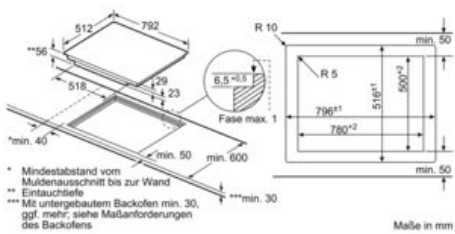

Serie | 8 Mulden

PXY801KW1E

① Lüftungsspalt muß vorgesehen werden.

Maße in mm