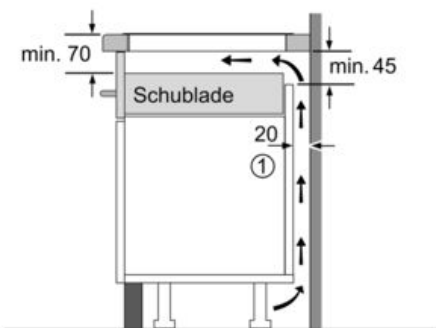

Serie | 8 Mulden

PXY801KW1E

① Lüftungsspalt muß vorgesehen werden.

Maße in mm