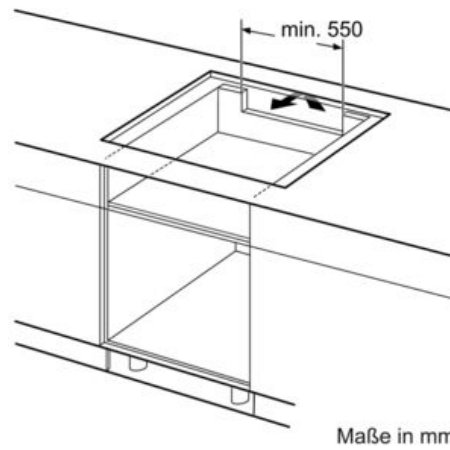

Serie | 8 Mulden

PXY801KW1E

① Lüftungsspalt muß vorgesehen werden.

Maße in mm