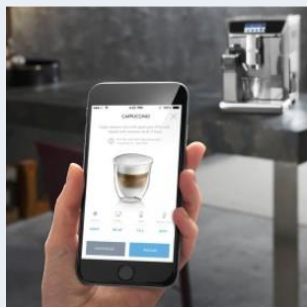

PRIMADONNA CLASS

UVP:	1.299,00 EUR
EAN:	8004399332577
Farbe:	Silber mit Chromelementen

PERFEKTER MILCHSCHAUAM AUF KNOPFDRUCK

Dank dem patentierten Milchaufschäumsystem bereiten Sie perfekten Cappuccino oder Latte Macchiato in der optimalen Konsistenz mit einem besonders cremigen, feinporigen Milchschaum. Die Reinigung erfolgt automatisch per Drehregler.

VIELFALT AUF KNOPFDRUCK

Eine große Auswahl klassischer Kaffeespezialitäten und 6 Lieblingsgetränke auf Knopfdruck: Espresso, Coffee Long, Doppio+, Cappuccino, Latte Macchiato und heiße Milch

KAFFEE PER SMARTPHONE APP

EINFACHE BEDIENUNG

Intuitive Bedienung dank 3,5 Zoll großem TFT Display und Sensor-Touch-Tasten. Individuelle Einstellung von Aroma, Kaffee- und Milchmenge für alle Getränke dank „Mein Kaffee“-Funktion.

LEISTUNG

- Doppeltes Heizsystem für schnelle Zubereitung von Milch-Kaffeegetränken und bis zu 77% Energieersparnis
- Vorbrüh-Aroma-System für perfekten Kaffeegenuss
- 360 g Bohnenbehälter mit Aromaschutzdeckel
- Für Kaffeebohnen und Kaffeepulver geeignet
- Extra leises Kegelmahlwerk (13-stufig): Mahlgrad individuell einstellbar
- Fünf voreingestellte Kaffeestärken von sehr mild bis sehr kräftig